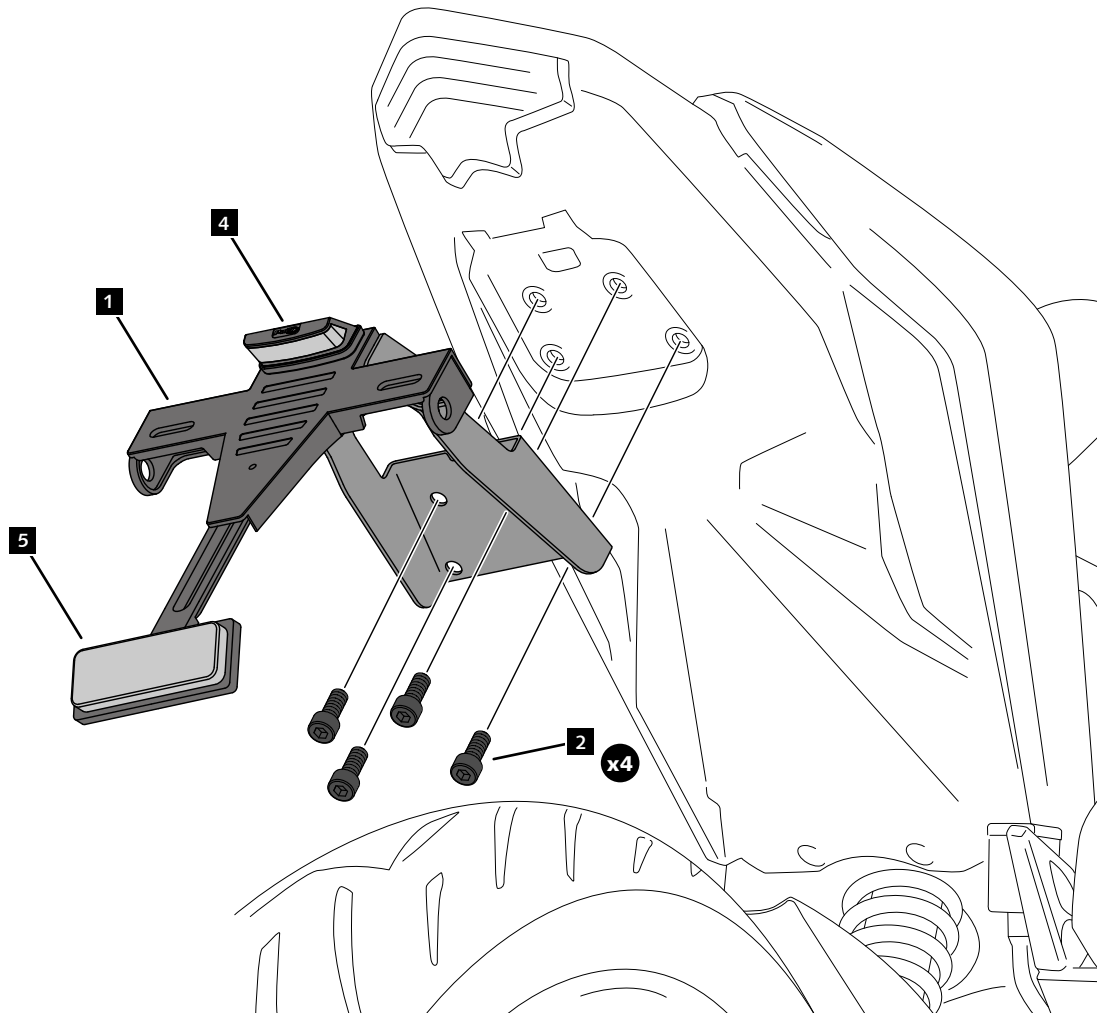

ZONTES 125 U '24-

REF
22951N

INSTRUCCIONES DE MONTAJE - MOUNTING INSTRUCTIONS - MONTAGEANLEITUNG

CONSULTAR EN NUESTRA PAGINA WEB LA DISPONIBILIDAD DEL VIDEO DE MONTAJE DE ESTA REFERENCIA.
CONSULT OUR WEBSITE THE VIDEO MOUNT AVAILABILITY OF THIS REFERENCE.