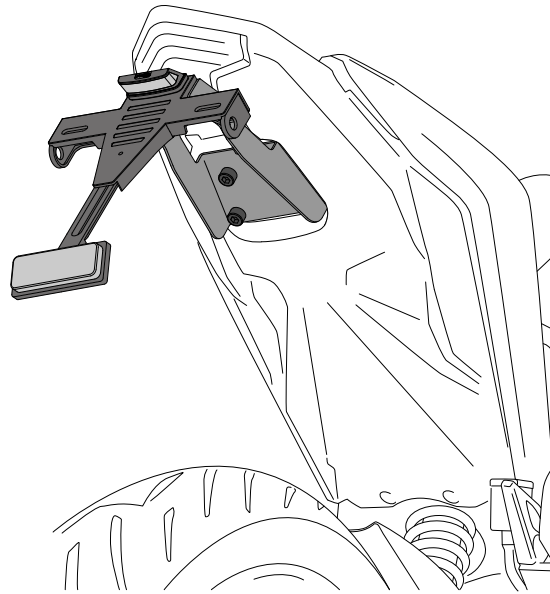

ZONTES 125 U '24-

REF 22951N

PORTAMATRÍCULA / LICENSE SUPPORT / KENNZEICHENHALTER

1 Person

1 hour

INTERMEDIATE

Accesorio verificado en la configuración básica de la motocicleta. Para modelos con configuraciones extras de fábrica. No podemos asegurar su compatibilidad, salvo consulta previa. Declinamos cualquier eventual reclamación.
Accessory verified in the basic configuration of the motorcycle. For models with extra factory settings. We cannot assure its compatibility, except for prior consultation. We decline any eventual claim.