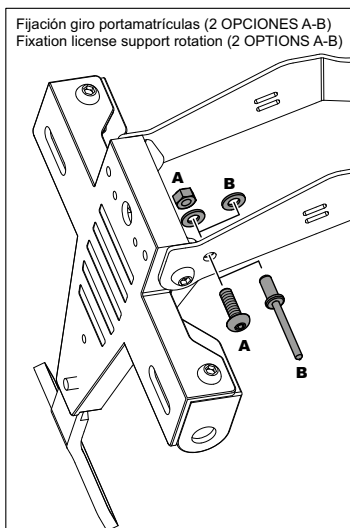

ZONTES 125 U '24-

REF
22951N

INSTRUCCIONES DE MONTAJE - MOUNTING INSTRUCTIONS - MONTAGEANLEITUNG

CONSULTAR EN NUESTRA PAGINA WEB LA DISPONIBILIDAD DEL VIDEO DE MONTAJE DE ESTA REFERENCIA.
CONSULT OUR WEBSITE THE VIDEO MOUNT AVAILABILITY OF THIS REFERENCE.