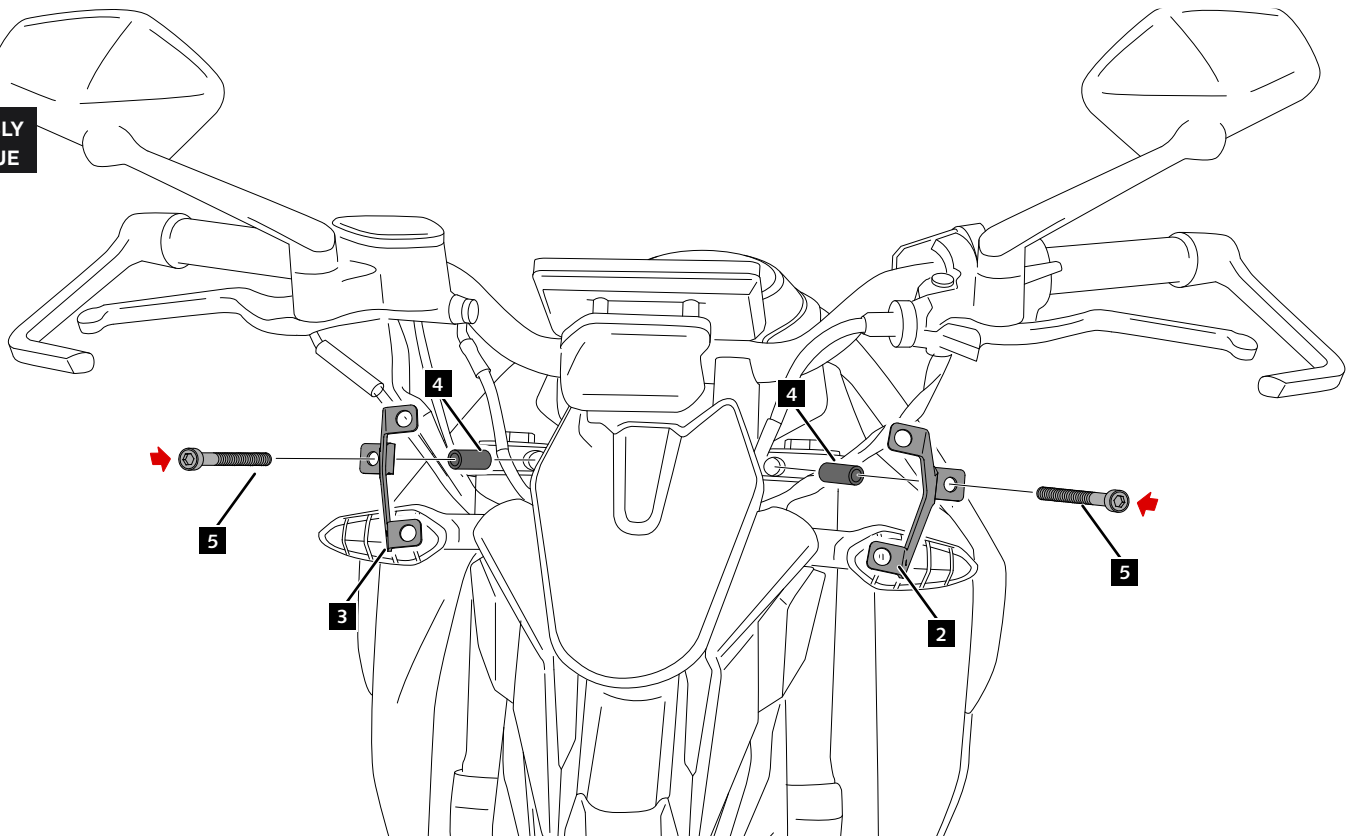

## M O U N T I N G I N S T R U C T I O N S

REF 22941

WINDSHIELD NG SPORT

ID.	PIEZA/PART	DESCRIPCIÓN	DESCRIPTION	QTY.	REF.:
1		Cúpula Sport	Sport screen	1	9376F/H/W/NHUAN-HUI
2		Soporte izquierdo (L)	Left support (L)	1	SOPOR2P4-L22941
3		Soporte derecho (R)	Right support (R)	1	SOPOR2P4-R22941
4		Casquillo Ø8,5xØ13x31mm	Ø8,5xØ13x31mm Arrowhead	2	CASQUI-----506
5		Tornillo allen M8x60 DIN912	M8x60 DIN912 Allen screw	2	TOZN00M80000194
6		Silentblock M5	M5 Silentblock	4	SILENBTM5-046/1
7		Arandela de nylon M5	M5 washer	4	ARNV00000000245
8		Tornillo allen M5x16 Ø11 ISO 7380	M5x16 Ø11 ISO 7380 Allen screw	4	TORNI-I7380-493
9		Tapón tornillo M5 ISO 7380	M5 ISO 7380 Screw cap	4	TAPON-----85

# ZONTES 125 U '24-

INSTRUCCIONES DE MONTAJE - MOUNTING INSTRUCTIONS - MONTAGEANLEITUNG

**1**

**DISASSEMBLY  
DESMONTAJE**

**2**

**ASSEMBLY  
MONTAJE**