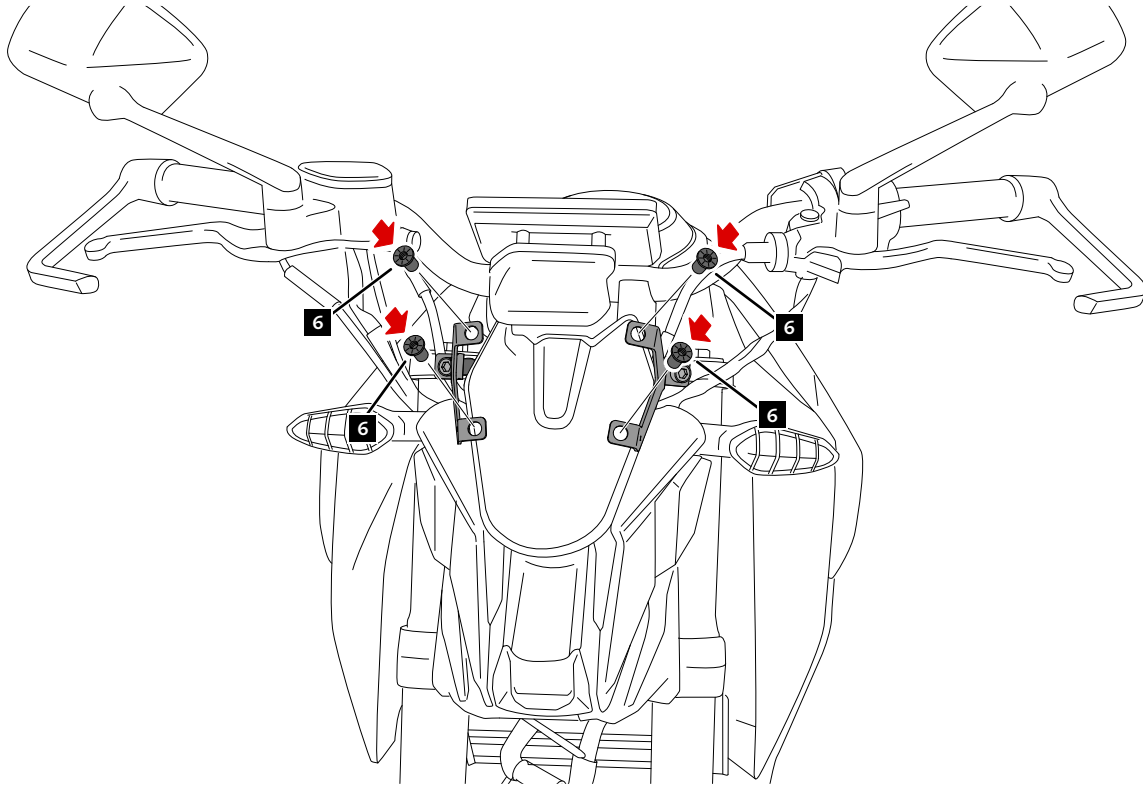

ZONTES 125 U '24-

INSTRUCCIONES DE MONTAJE - MOUNTING INSTRUCTIONS - MONTAGEANLEITUNG

3

ASSEMBLY
MONTAJE