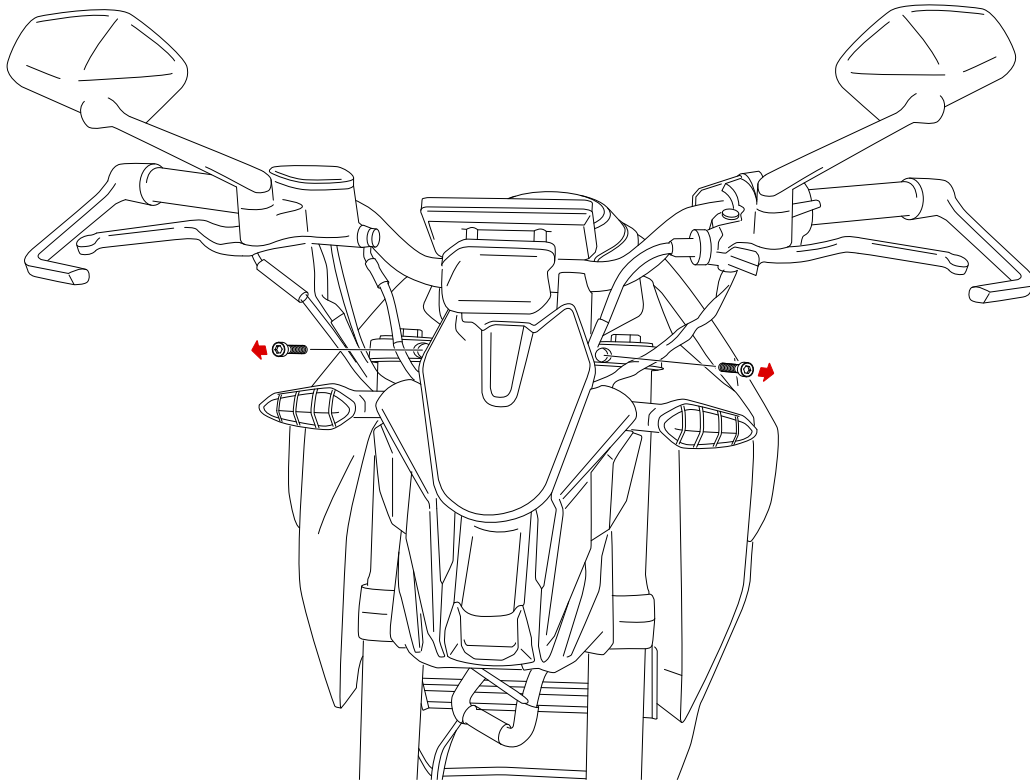

ZONTES 125 U '24-

INSTRUCCIONES DE MONTAJE - MOUNTING INSTRUCTIONS - MONTAGEANLEITUNG

1

**DISASSEMBLY
DESMONTAJE**