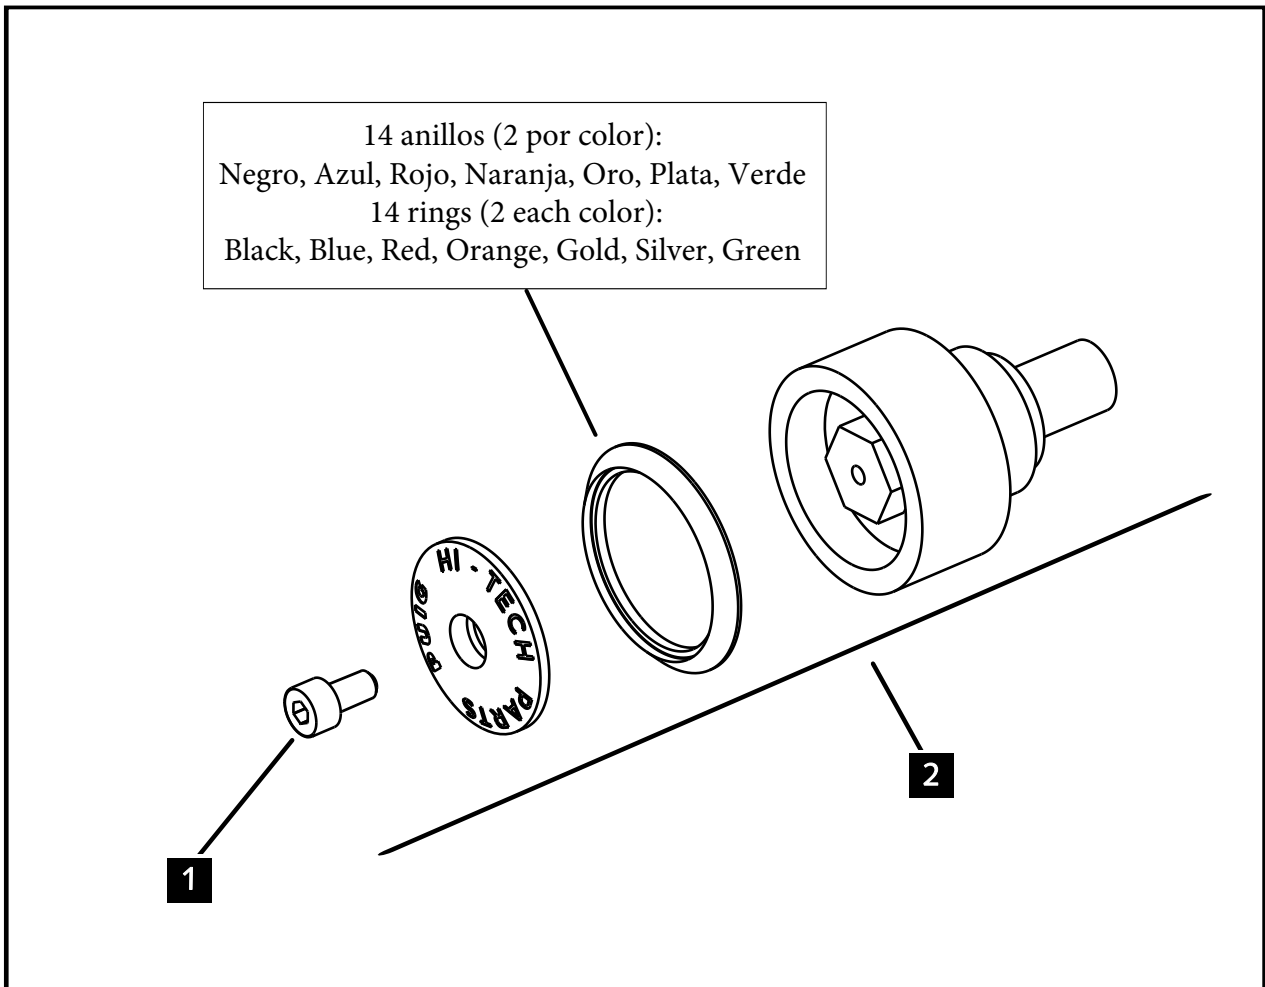

**CONTRAPESO BALANCE  
BAR ENDS BALANCE**

REF 22762N

**M O U N T I N G I N S T R U C T I O N S**

1 Person

15 min

EASY

14 anillos (2 por color):  
Negro, Azul, Rojo, Naranja, Oro, Plata, Verde  
14 rings (2 each color):  
Black, Blue, Red, Orange, Gold, Silver, Green

ID.	DESCRIPCIÓN	DESCRIPTION	QTY.
1	Tornillo M4x8 DIN912	M4x8 DIN912 screw	2
2	Contrapeso	Bar end	2

**CONSULTAR EN NUESTRA PAGINA WEB LA DISPONIBILIDAD DEL VIDEO DE MONTAJE DE ESTA REFERENCIA.  
CONSULT OUR WEBSITE THE VIDEO MOUNT AVAILABILITY OF THIS REFERENCE.**