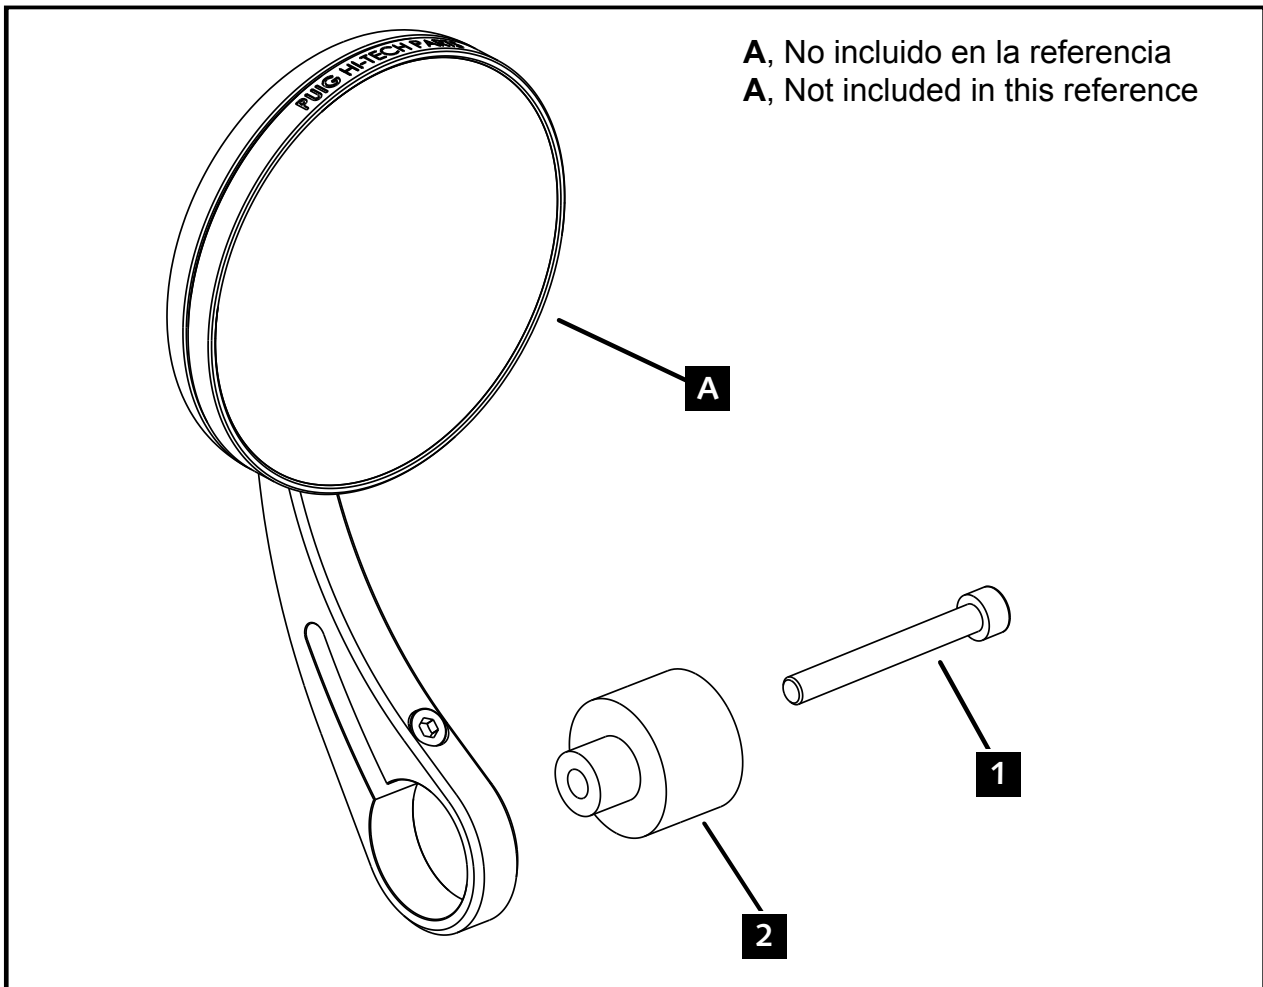

**ADAPTADOR RETROVISOR A CONTRAPESO
ADAPTADOR PROTECTOR MANETA**

REF 23005N

M O U N T I N G I N S T R U C T I O N S

1 Person

15 min

EASY

ID.	DESCRIPCIÓN	DESCRIPTION	QTY.
1	Tornillo M6x50 DIN912	M6x50 DIN912 screw	1
2	Adaptador a contrapeso	Bar end adapter	1