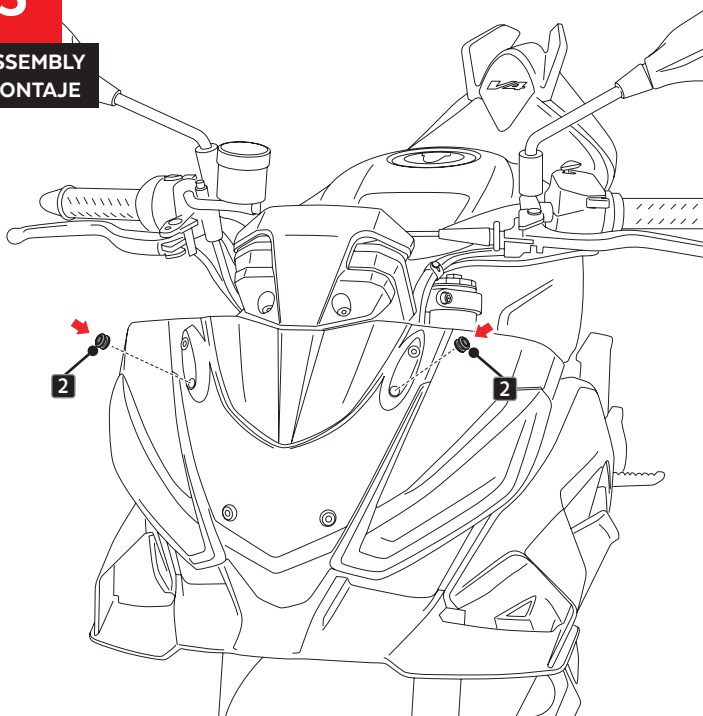

## M O U N T I N G I N S T R U C T I O N S

REF 22898

TOURING SCREEN

ID	PIEZA/PART	DESCRIPCIÓN	DESCRIPTION	QTY	REF
1		Cúpula Touring	Touring screen	1	22898W/H/FM3
2		Tope de goma Ø11x Ø5,5x 7mm	Ø11x Ø5,5x 7mm Bumper foot	2	TOPEGOMA--22384

# APRILIA TUONO V4 '25-

INSTRUCCIONES DE MONTAJE - MOUNTING INSTRUCTIONS - MONTAGEANLEITUNG

**1**

DISASSEMBLY  
DESMONTAJE

**2**

DISASSEMBLY  
DESMONTAJE

**3**

ASSEMBLY  
MONTAJE

**4**

ASSEMBLY  
MONTAJE