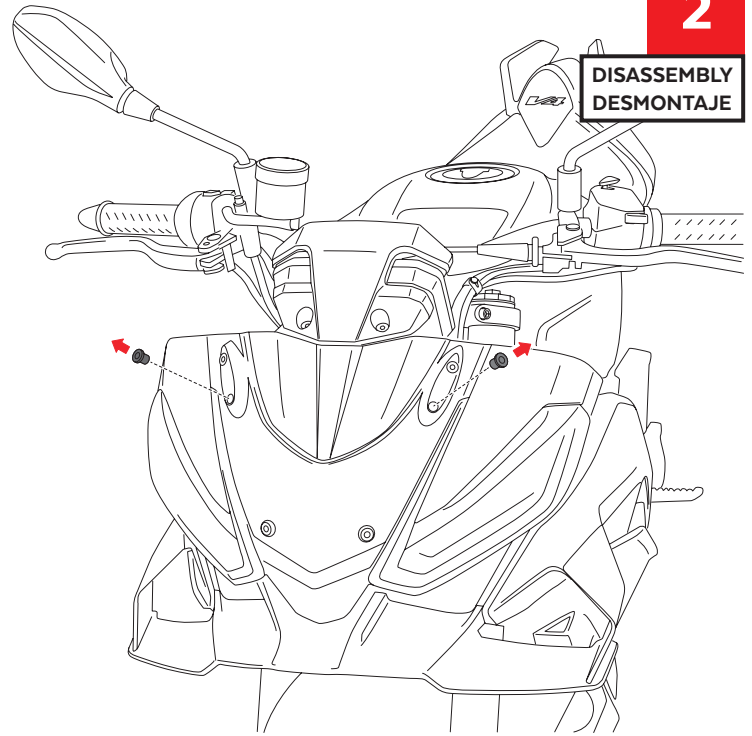

## M O U N T I N G I N S T R U C T I O N S

REF 22898

TOURING SCREEN

ID	PIEZA/PART	DESCRIPCIÓN	DESCRIPTION	QTY	REF
1		Cúpula Touring	Touring screen	1	22898W/H/FM3
2		Tope de goma Ø11x Ø5,5x 7mm	Ø11x Ø5,5x 7mm Bumper foot	2	TOPEGOMA--22384

# APRILIA TUONO V4 '25-

INSTRUCCIONES DE MONTAJE - MOUNTING INSTRUCTIONS - MONTAGEANLEITUNG

**1**

DISASSEMBLY  
DESMONTAJE

**2**

DISASSEMBLY  
DESMONTAJE

**3**

ASSEMBLY  
MONTAJE

**4**

ASSEMBLY  
MONTAJE