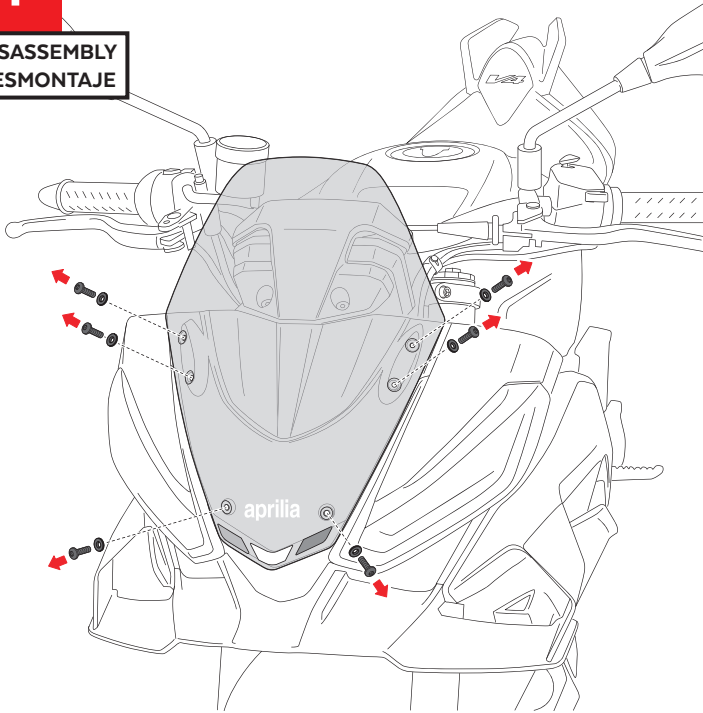

## M O U N T I N G I N S T R U C T I O N S

REF 22898

TOURING SCREEN

ID	PIEZA/PART	DESCRIPCIÓN	DESCRIPTION	QTY	REF
1		Cúpula Touring	Touring screen	1	22898W/H/FM3
2		Tope de goma Ø11x Ø5,5x 7mm	Ø11x Ø5,5x 7mm Bumper foot	2	TOPEGOMA--22384

# APRILIA TUONO V4 '25-

INSTRUCCIONES DE MONTAJE - MOUNTING INSTRUCTIONS - MONTAGEANLEITUNG

**1**

DISASSEMBLY  
DESMONTAJE

**2**

DISASSEMBLY  
DESMONTAJE

**3**

ASSEMBLY  
MONTAJE