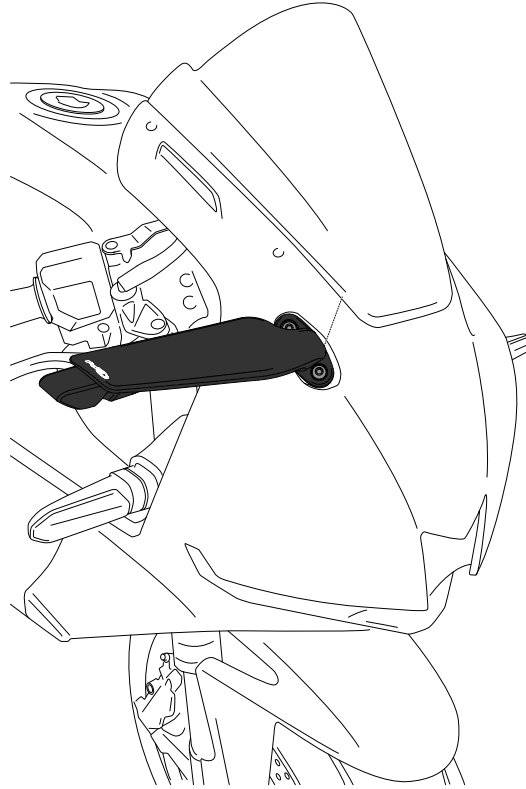

HONDA CBR600RR '24

REF 22875N

RETROVISOR DERECHO AILERON / RIGHT BACK MIRROR AILERON

Accesorio verificado en la configuración básica de la motocicleta. Para modelos con configuraciones adicionales de fábrica, no podemos asegurar su compatibilidad a menos que se realice una consulta previa. Declinamos cualquier reclamación eventual.
Accessory verified in the basic configuration of the motorcycle. For models with additional factory settings, we cannot guarantee its compatibility, except with prior consultation. We decline any potential claims.

ID.	DESCRIPCIÓN	DESCRIPTION	QTY.	REF.:
1	Retrovisor Aileron	Aileron mirror	1	22875N
2	Tornillo M6x15 DIN1001	M6x15 DIN1001 screw	2	TORNI-I7380-594

**CONSULTAR EN NUESTRA PAGINA WEB LA DISPONIBILIDAD DEL VIDEO DE MONTAJE DE ESTA REFERENCIA.
CONSULT OUR WEBSITE THE VIDEO MOUNT AVAILABILITY OF THIS REFERENCE.**

HONDA CBR600RR '24

REF 22875N

INSTRUCCIONES DE MONTAJE - MOUNTING INSTRUCTIONS - MONTAGEANLEITUNG

1

ASSEMBLY
MONTAJE

2

ASSEMBLY
MONTAJE

APRETAR EL TORNILLO PARA AJUSTAR LA DUREZA
DEL RETROVISOR.
TIGHTEN THE SCREW TO ADJUST THE HARDNESS
OF THE MIRROR.