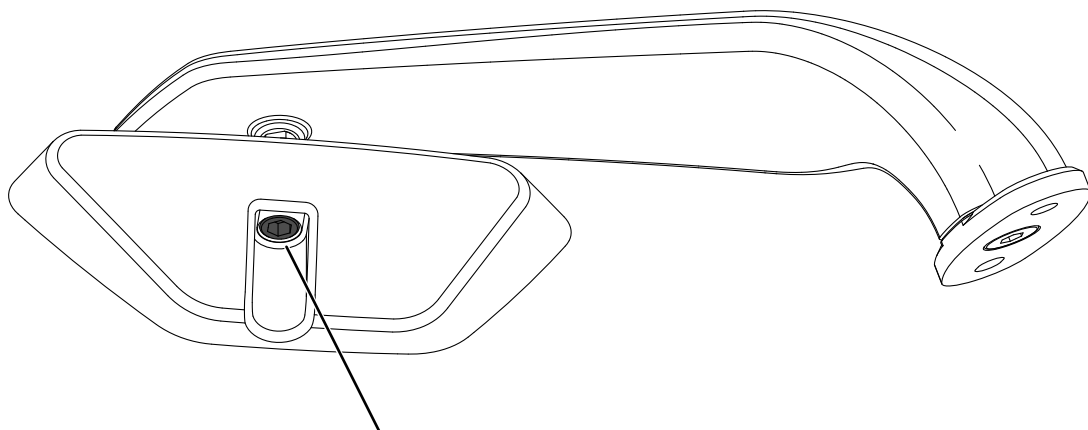

HONDA CBR600RR '24

REF 22875N

INSTRUCCIONES DE MONTAJE - MOUNTING INSTRUCTIONS - MONTAGEANLEITUNG

1

ASSEMBLY
MONTAJE

2

ASSEMBLY
MONTAJE

APRETAR EL TORNILLO PARA AJUSTAR LA DUREZA
DEL RETROVISOR.
TIGHTEN THE SCREW TO ADJUST THE HARDNESS
OF THE MIRROR.