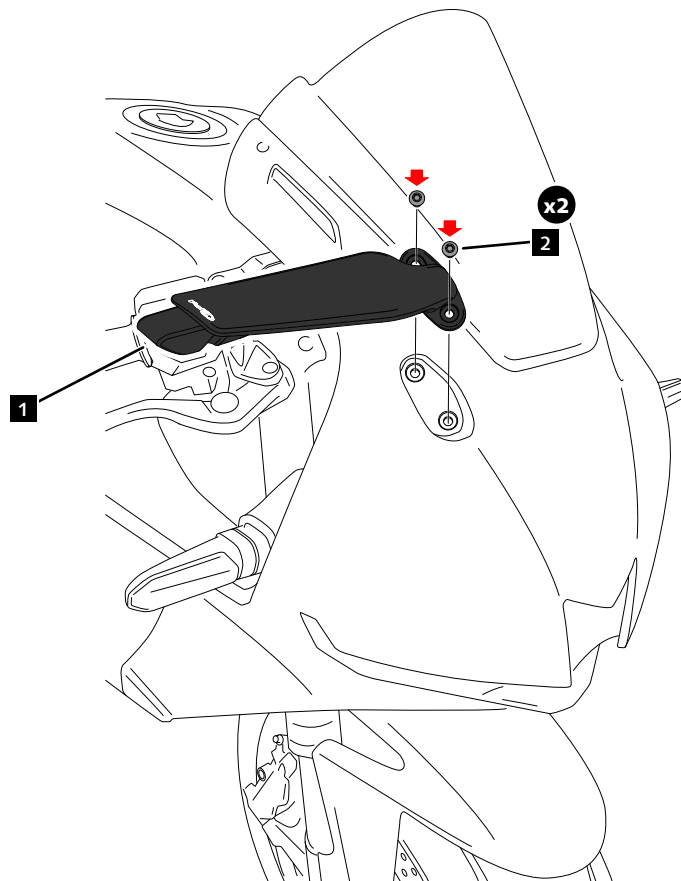

HONDA CBR600RR '24

REF 22875N

RETROVISOR DERECHO AILERON / RIGHT BACK MIRROR AILERON

Accesorio verificado en la configuración básica de la motocicleta. Para modelos con configuraciones adicionales de fábrica, no podemos asegurar su compatibilidad a menos que se realice una consulta previa. Declinamos cualquier reclamación eventual.
Accessory verified in the basic configuration of the motorcycle. For models with additional factory settings, we cannot guarantee its compatibility, except with prior consultation. We decline any potential claims.

ID.	DESCRIPCIÓN	DESCRIPTION	QTY.	REF.:
1	Retrovisor Aileron	Aileron mirror	1	22875N
2	Tornillo M6x15 DIN1001	M6x15 DIN1001 screw	2	TORNI-I7380-594

**CONSULTAR EN NUESTRA PAGINA WEB LA DISPONIBILIDAD DEL VIDEO DE MONTAJE DE ESTA REFERENCIA.
CONSULT OUR WEBSITE THE VIDEO MOUNT AVAILABILITY OF THIS REFERENCE.**

HONDA CBR600RR '24

REF 22875N

INSTRUCCIONES DE MONTAJE - MOUNTING INSTRUCTIONS - MONTAGEANLEITUNG

1

ASSEMBLY
MONTAJE

2

ASSEMBLY
MONTAJE

APRETAR EL TORNILLO PARA AJUSTAR LA DUREZA
DEL RETROVISOR.
TIGHTEN THE SCREW TO ADJUST THE HARDNESS
OF THE MIRROR.