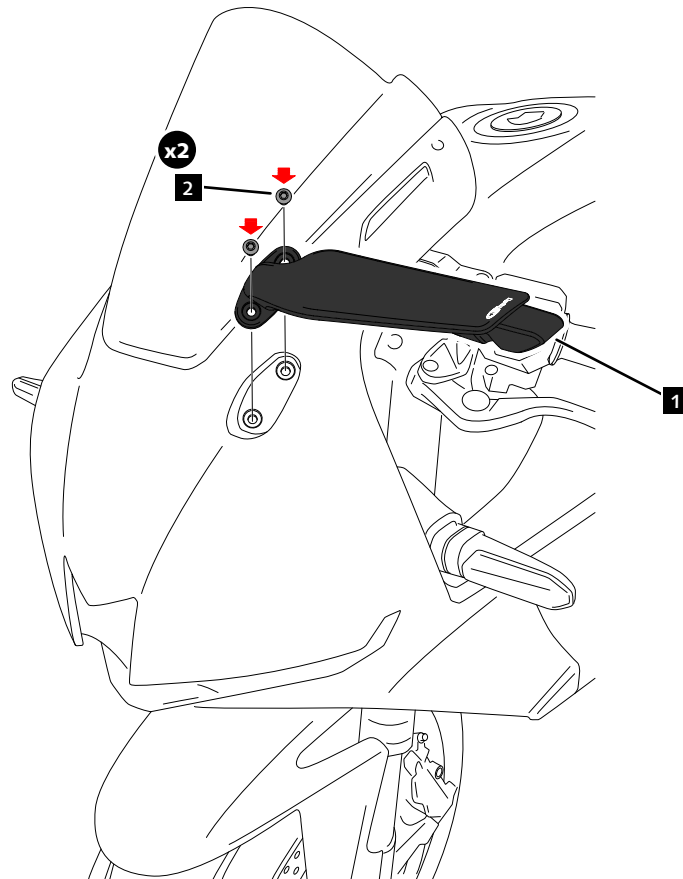

HONDA CBR600RR '24

REF 22874N

RETROVISOR IZQUIERDO AILERON / LEFT BACK MIRROR AILERON

Accesorio verificado en la configuración básica de la motocicleta. Para modelos con configuraciones adicionales de fábrica, no podemos asegurar su compatibilidad a menos que se realice una consulta previa. Declinamos cualquier reclamación eventual.
Accessory verified in the basic configuration of the motorcycle. For models with additional factory settings, we cannot guarantee its compatibility, except with prior consultation. We decline any potential claims.

ID.	DESCRIPCIÓN	DESCRIPTION	QTY.	REF.:
1	Retrovisor Aileron	Aileron mirror	1	22874N
2	Tornillo M6x15 DIN1001	M6x15 DIN1001 screw	2	TORNI-I7380-594

**CONSULTAR EN NUESTRA PAGINA WEB LA DISPONIBILIDAD DEL VIDEO DE MONTAJE DE ESTA REFERENCIA.
CONSULT OUR WEBSITE THE VIDEO MOUNT AVAILABILITY OF THIS REFERENCE.**

HONDA CBR600RR '24

REF 22874N

INSTRUCCIONES DE MONTAJE - MOUNTING INSTRUCTIONS - MONTAGEANLEITUNG

1

ASSEMBLY
MONTAJE

2

ASSEMBLY
MONTAJE

APRETAR EL TORNILLO PARA AJUSTAR LA DUREZA
DEL RETROVISOR.
TIGHTEN THE SCREW TO ADJUST THE HARDNESS
OF THE MIRROR.