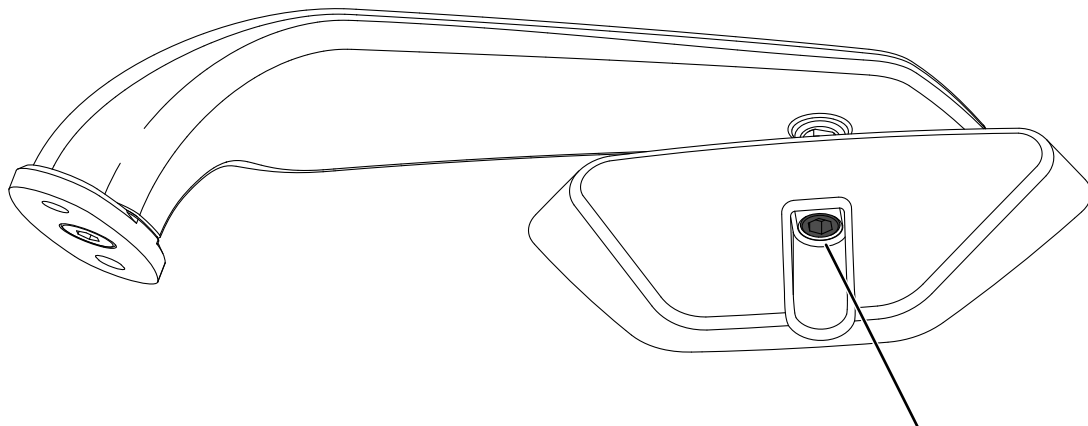

HONDA CBR600RR '24

REF 22874N

INSTRUCCIONES DE MONTAJE - MOUNTING INSTRUCTIONS - MONTAGEANLEITUNG

1

ASSEMBLY
MONTAJE

2

ASSEMBLY
MONTAJE

APRETAR EL TORNILLO PARA AJUSTAR LA DUREZA
DEL RETROVISOR.
TIGHTEN THE SCREW TO ADJUST THE HARDNESS
OF THE MIRROR.