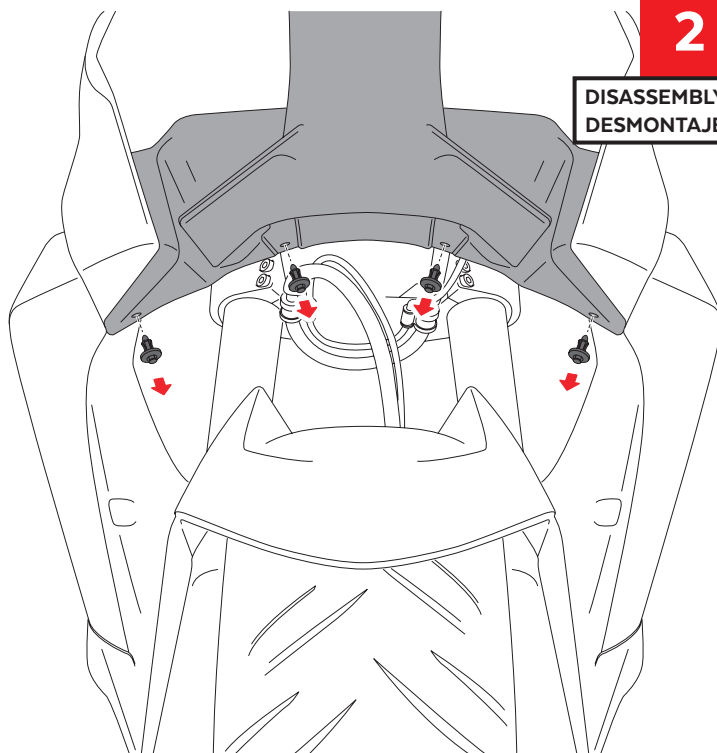

YAMAHA TMAX 560 TECH MAX '25-

M O U N T I N G I N S T R U C T I O N S

VIDEO

REF 22800

FRONTAL COVER

ID	PIEZA/PART	DESCRIPCIÓN	DESCRIPTION	QTY	REF
1		Tapa frontal	Frontal cover	1	22800J/C/NM3
2		Tornillo phillips Ø5x25 DIN7505 A	Ø5x25 DIN7505 A Phillips screw	2	TORNI-D7505-978
3		Casquillo Ø14 xØ8 x 6mm	Ø14 xØ8 x 6mm Arrowhead	2	CASQUI-----208

YAMAHA TMAX 560 TECH MAX '25-

INSTRUCCIONES DE MONTAJE - MOUNTING INSTRUCTIONS - MONTAGEANLEITUNG

1

DISASSEMBLY
DESMONTAJE

2

DISASSEMBLY
DESMONTAJE

3

DISASSEMBLY
DESMONTAJE