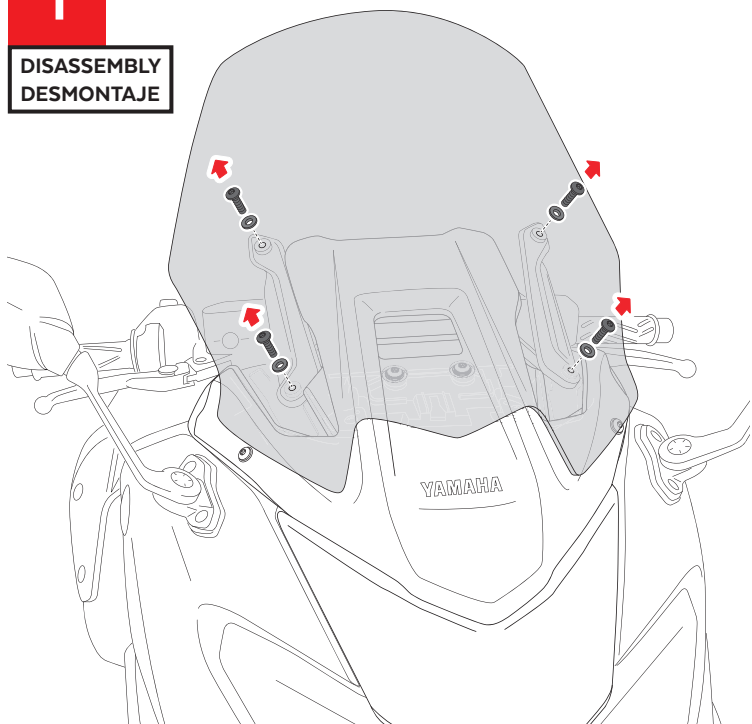

YAMAHA TMAX 560 TECH MAX '25-

INSTRUCCIONES DE MONTAJE - MOUNTING INSTRUCTIONS - MONTAGEANLEITUNG

1

DISASSEMBLY
DESMONTAJE