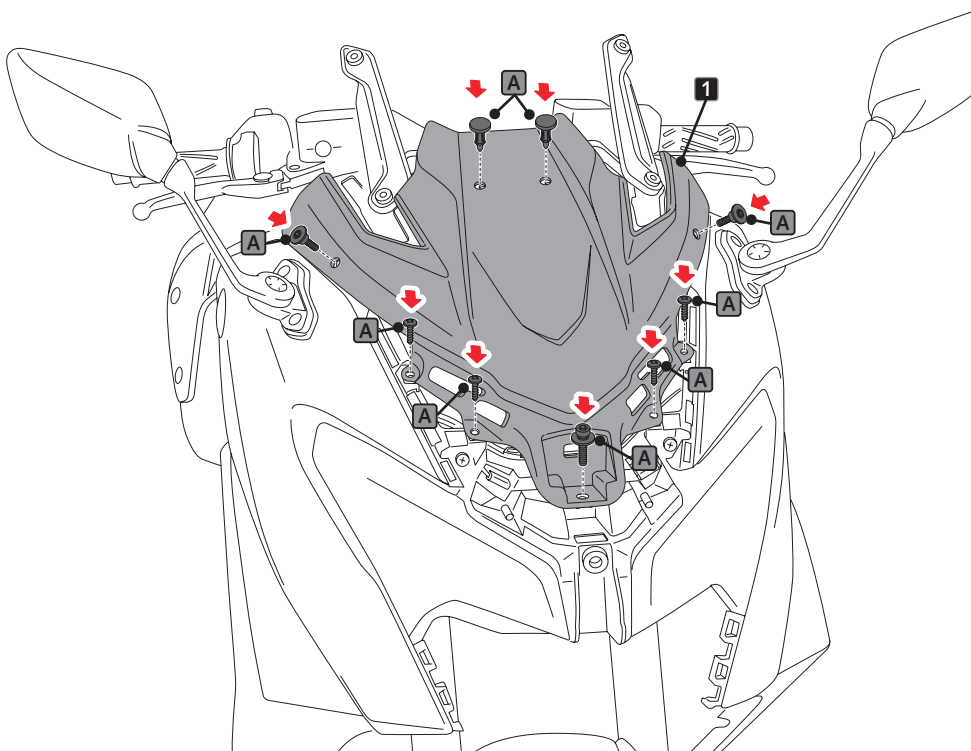

YAMAHA TMAX 560 TECH MAX '25-

M O U N T I N G I N S T R U C T I O N S

VIDEO

REF 22800

FRONTAL COVER

ID	PIEZA/PART	DESCRIPCIÓN	DESCRIPTION	QTY	REF
1		Tapa frontal	Frontal cover	1	22800J/C/NM3
2		Tornillo phillips Ø5x25 DIN7505 A	Ø5x25 DIN7505 A Phillips screw	2	TORNI-D7505-978
3		Casquillo Ø14 xØ8 x 6mm	Ø14 xØ8 x 6mm Arrowhead	2	CASQUI-----208

YAMAHA TMAX 560 TECH MAX '25-

INSTRUCCIONES DE MONTAJE - MOUNTING INSTRUCTIONS - MONTAGEANLEITUNG

4

**DISASSEMBLY
DESMONTAJE**

5

**DISASSEMBLY
DESMONTAJE**

6

**ASSEMBLY
MONTAJE**

A PIEZA ORIGINAL
ORIGINAL PART

YAMAHA TMAX 560 TECH MAX '25-

INSTRUCCIONES DE MONTAJE - MOUNTING INSTRUCTIONS - MONTAGEANLEITUNG