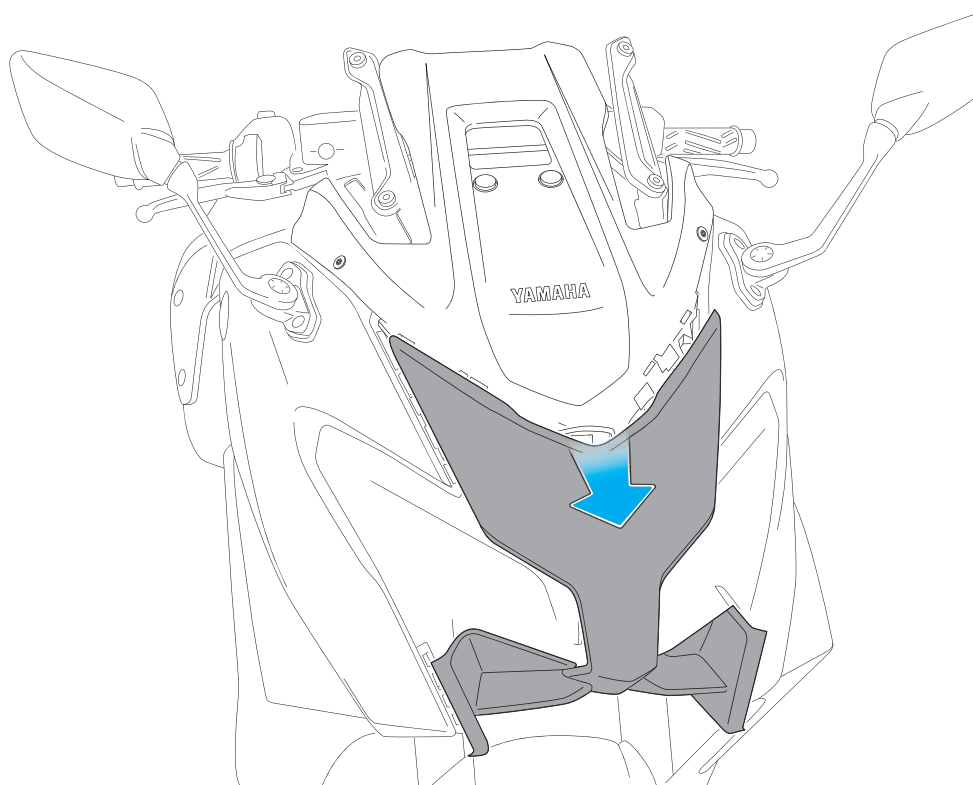

3

DISASSEMBLY
DESMONTAJE