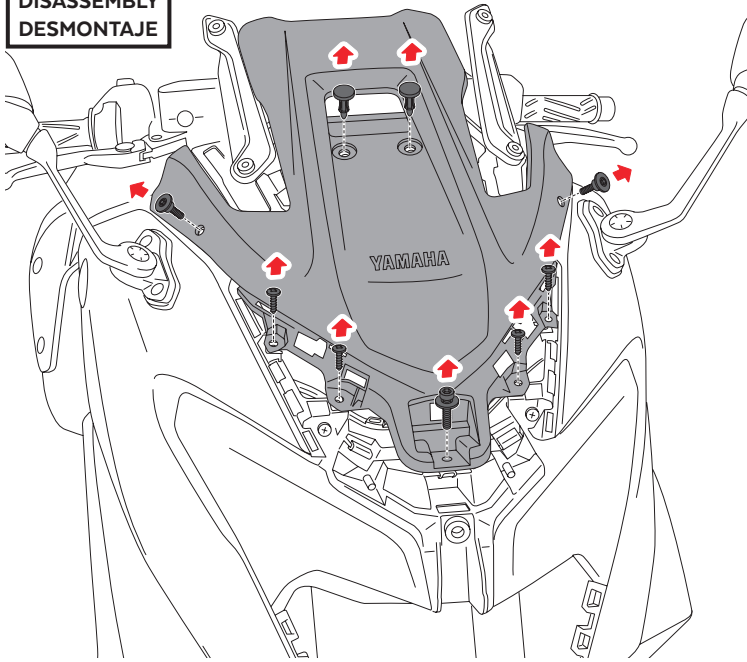

YAMAHA TMAX 560 TECH MAX '25-

M O U N T I N G I N S T R U C T I O N S

VIDEO

REF 22800

FRONTAL COVER

ID	PIEZA/PART	DESCRIPCIÓN	DESCRIPTION	QTY	REF
1		Tapa frontal	Frontal cover	1	22800J/C/NM3
2		Tornillo phillips Ø5x25 DIN7505 A	Ø5x25 DIN7505 A Phillips screw	2	TORNI-D7505-978
3		Casquillo Ø14 xØ8 x 6mm	Ø14 xØ8 x 6mm Arrowhead	2	CASQUI-----208

YAMAHA TMAX 560 TECH MAX '25-

INSTRUCCIONES DE MONTAJE - MOUNTING INSTRUCTIONS - MONTAGEANLEITUNG

1

DISASSEMBLY
DESMONTAJE

2

DISASSEMBLY
DESMONTAJE

3

DISASSEMBLY
DESMONTAJE

YAMAHA TMAX 560 TECH MAX '25-

INSTRUCCIONES DE MONTAJE - MOUNTING INSTRUCTIONS - MONTAGEANLEITUNG

4

**DISASSEMBLY
DESMONTAJE**

5

**DISASSEMBLY
DESMONTAJE**

6

**ASSEMBLY
MONTAJE**

A PIEZA ORIGINAL
ORIGINAL PART

YAMAHA TMAX 560 TECH MAX '25-

INSTRUCCIONES DE MONTAJE - MOUNTING INSTRUCTIONS - MONTAGEANLEITUNG