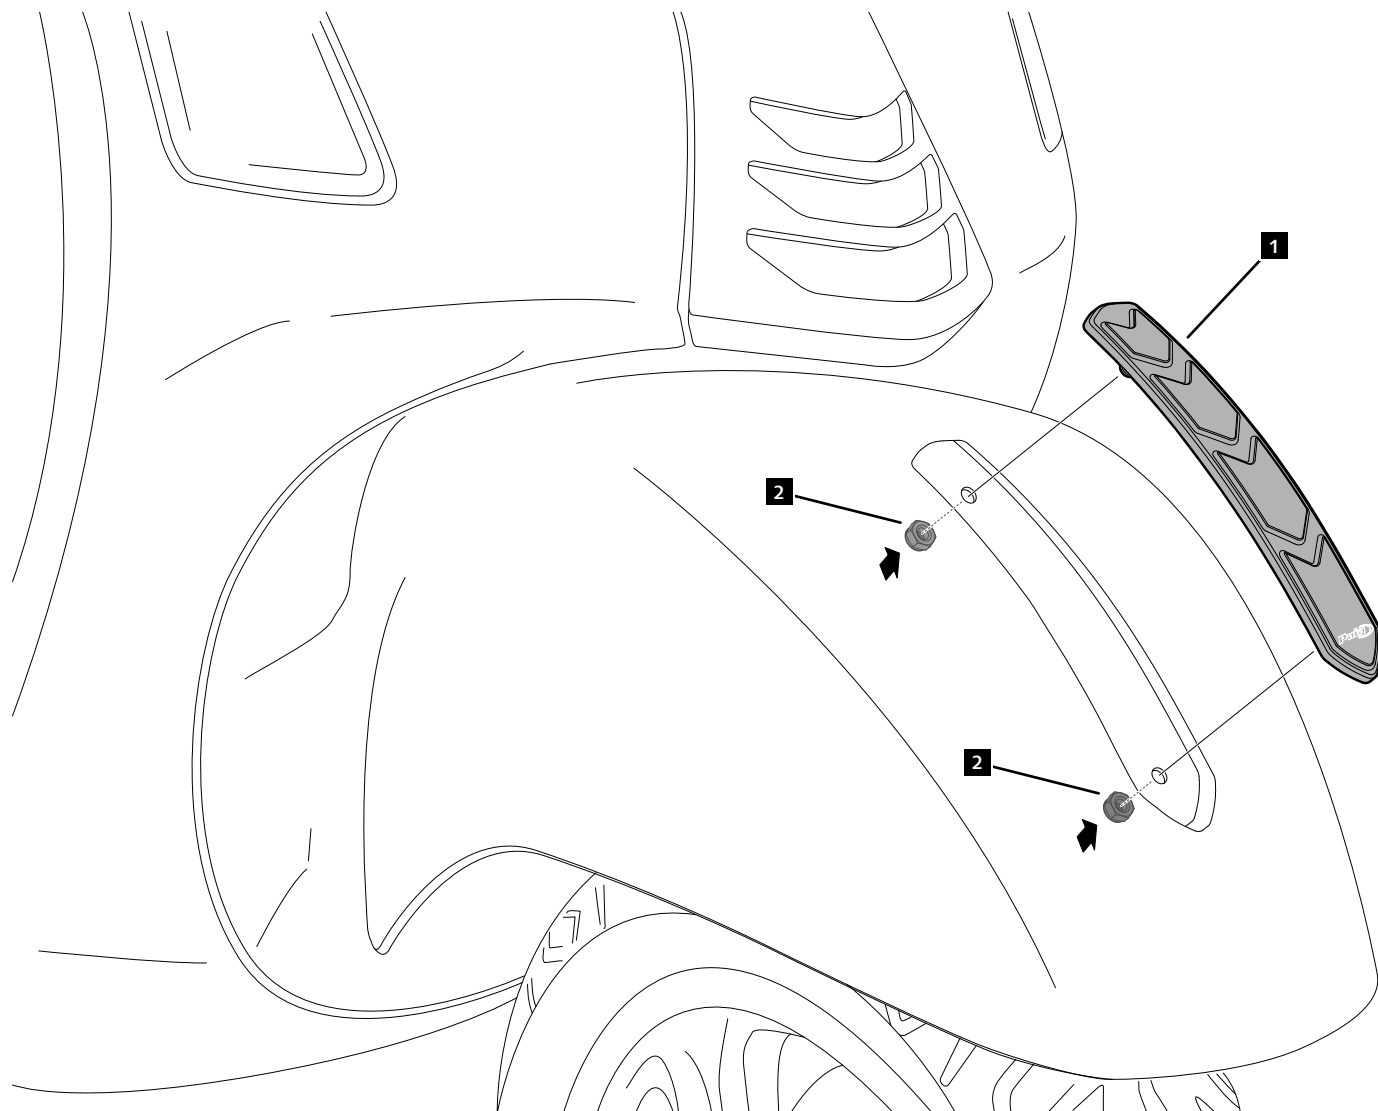

VESPA GTS 125 '23-'25 / GTS 300 '23-'25 / GTS 310 '24-'25

REF 22390N

EMBELLECEDOR GUARDABARROS DELANTERO
FRONT FENDER TRIM

1 Person

15 min

EASY

Accesorio verificado en la configuración básica de la motocicleta. Para modelos con configuraciones adicionales de fábrica, no podemos asegurar su compatibilidad a menos que se realice una consulta previa. Declinamos cualquier reclamación eventual.
Accessory verified in the basic configuration of the motorcycle. For models with additional factory settings, we cannot guarantee its compatibility, except with prior consultation. We decline any potential claims.

ID.	DESCRIPCIÓN	DESCRIPTION	QTY.
1	Embellecedor guardabarros	Fender trim	1
2	Tuerca M6 DIN985	M6 DIN985 nut	2

VESPA GTS 125 '23-'25 / GTS 300 '23-'25 / GTS 310 '24-'25

REF
22390N

INSTRUCCIONES DE MONTAJE - MOUNTING INSTRUCTIONS - MONTAGEANLEITUNG